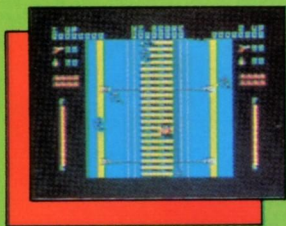

IKARI

WARRIORS