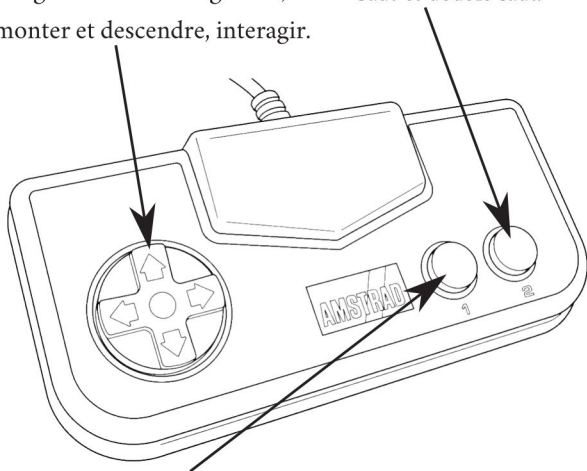

Les contrôles

Croix directionnelle (flèches)

bouger à droite et à gauche,
monter et descendre, interagir.

Bouton 2 (CONTROL)

Saut et double saut.

Bouton 1 (SHIFT)

- Appui court : attaque.
- Maintien puis lâcher : attaque magique.
- Maintien et direction : choix du sort.

Commencer une partie

La partie haute de l'écran vous indique votre localisation, la progression et le temps total ainsi que votre niveau d'équipement.

- Continuer : Continue la partie telle que décrite en haut de l'écran.
- Nouvelle partie : Remet la partie à zéro et lance le jeu.
- Mot de passe : Permet de rentrer un mot de passe pour poursuivre une partie.

L'écran de jeu

Niveau de vie

Niveau de mana

Sort actif

Note : Quand vous détruisez un monstre ou un projectile, vous recevez un point de Mana.