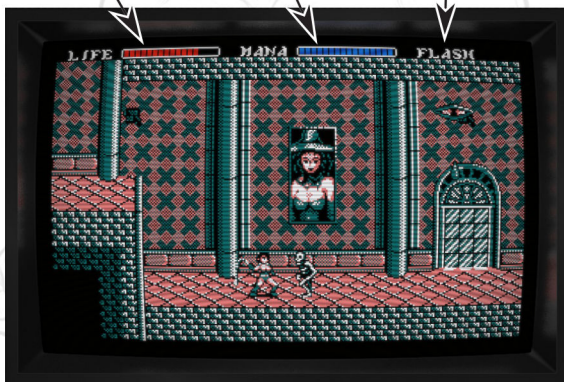

Les contrôles

Croix directionnelle (flèches)

bouger à droite et à gauche,
monter et descendre, interagir.

Bouton 2 (CONTROL)

Saut et double saut.

Bouton 1 (SHIFT)

- Appui court : attaque.
- Maintien puis lâcher : attaque magique.
- Maintien et direction : choix du sort.

Commencer une partie

La partie haute de l'écran vous indique votre localisation, la progression et le temps total ainsi que votre niveau d'équipement.

- Continuer : Continue la partie telle que décrite en haut de l'écran.
- Nouvelle partie : Remet la partie à zéro et lance le jeu.
- Mot de passe : Permet de rentrer un mot de passe pour poursuivre une partie.

L'écran de jeu

Niveau de vie

Niveau de mana

Sort actif

Note : Quand vous détruisez un monstre ou un projectile, vous recevez un point de Mana.