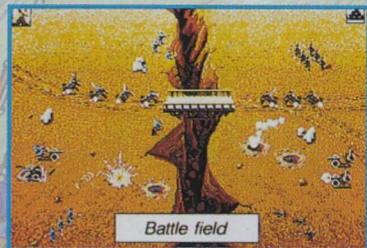

▲ Disponible sur **MACINTOSH, PC et compatibles, AMIGA, C64** et bientôt **ATARI ST-STE, AMSTRAD et SPECTRUM**

SIM CITY : TERRAIN EDITOR, ARCHITECTURE 1 & 2

LES INDISPENSABLES ! Tout vrai fan de SIM CITY se doit de connaître impérativement les extensions du jeu. Avec **TERRAIN EDITOR**, vous sculpterez dans le moindre détail la ville de vos rêves. Avec **ARCHITECTURE 1 & 2**, vous créerez des villes dans l'ancienne Chine, le Far-West, l'Europe du XXI^e siècle et même sur la Lune !

INFOGRAMES
LA MICRO SPECTACLE

NORTH & SOUTH

NOW AVAILABLE ON
ANSTRAD & SPECTRUM

Chaaaaarge !!! With either 1 or 2 players, you are about to relive the American Civil War. Surround your enemy, launch surprise attacks on the forts, and capture gold from the enemy's trains. Based on the comic book « Les Tuniques Bleues », this game is an explosive cocktail of arcade, strategy and humour... So, « To your sabres !!! ».